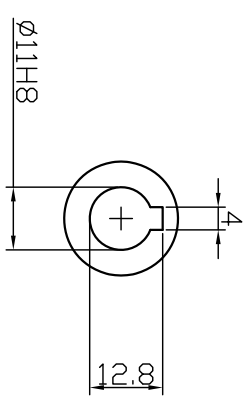

188.5 REF

RATIO	5	7.5	10	15	20	30	40	50	60	80
-------	---	-----	----	----	----	----	----	----	----	----

DORYOKU TECH. CORP.
DC WDRM gear motor(HOLLOW)
Made in Taiwan

微動力科技有限公司
DORYOKU TECHNICAL CORP.
WGUG5-025
HOLLOW