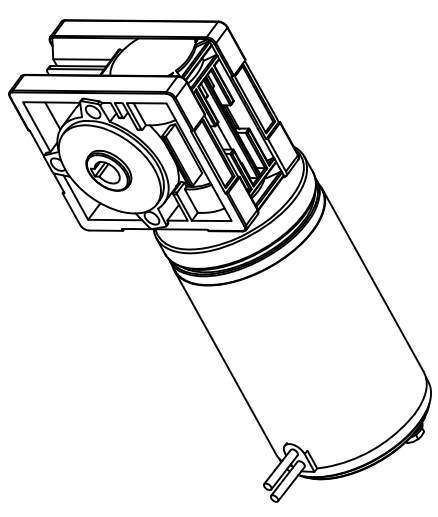

188.5 REF

RATIO	5	7.5	10	15	20	30	40	50	60	80
-------	---	-----	----	----	----	----	----	----	----	----

DORYOKU TECH. CORP.
DC WDRM gear motor(HOLLOW)
Made in Taiwan

微動力科技有限公司
DORYOKU TECHNICAL CORP.
WGUG5-025
HOLLOW