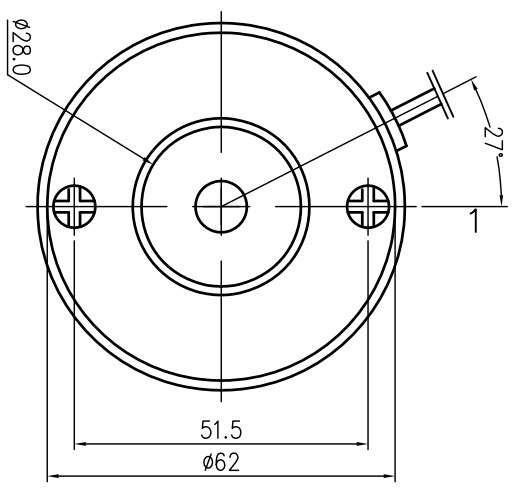

188.5 REF

RATIO	5	7.5	10	15	20	30	40	50	60	80
-------	---	-----	----	----	----	----	----	----	----	----

DORYOKU TECH. CORP.
DC WDRM gear motor(HOLLOW)
Made in Taiwan

微動力科技有限公司
DORYOKU TECHNICAL CORP.
WGUG5-025
HOLLOW