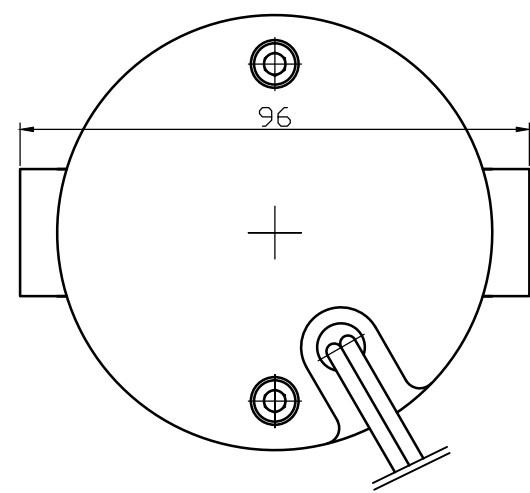

M6\*1P DEEP 30MM  
2 sides

RATIO	10	15	20	25	30	40	50	60
-------	----	----	----	----	----	----	----	----

DORYOKU TECHNICAL CORP.